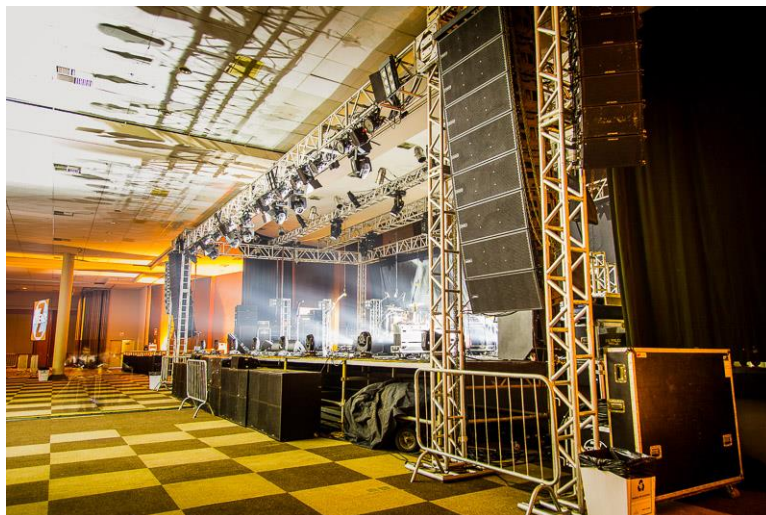

## **Legião Urbana estreia turnê de 30 anos utilizando sistema Attack Audio System**

O show de estreia da Turnê de 30 Anos da Banda Legião Urbana, foi realizado no dia 23/10/2015 em Santos, não por coincidência, cidade onde fora realizado o último show da banda há quase 20 Anos. O Mendes Convention Center foi o local que recebeu um público de quase 6.000 pessoas que puderam presenciar a estreia da Turnê com a participação de Paulo Miklos (Titãs) e André Frateschi nos vocais.

O sistema Attack Vertcon L212D, também fazendo sua estreia junto a Potenza Som e Luz que nesse ano teve a oportunidade de realizar diversos shows de grande porte como Nando Reis, Chitãozinho & Xororó, Henrique & Juliano, Zeca Pagodinho, Roupas Novas entre outros. Além do L+R utilizando o sistema L212D, também foi necessário um sistema de cobertura com LL/ RR/ Front Fill utilizando o VRD108A, demonstrando que tamanho não é documento e que além de sistemas de grande porte é sempre necessário sistemas de menor porte para conseguir fazer uma cobertura homogênea. Todas as 52 caixas do PA passaram pelo processamento do Vertcon LM408E e entregues separados ao técnico de PA Estevão Case para que ele pudesse fazer a mix de acordo com a necessidade da banda.

Já no monitor utilizamos o Sistema LAS208A e LSB218A como Side Fill, não menos importante uma vez que todos os músicos e o técnico de monitor Fabiano Estevão tinham a necessidade de ter a mesma referência do PA.