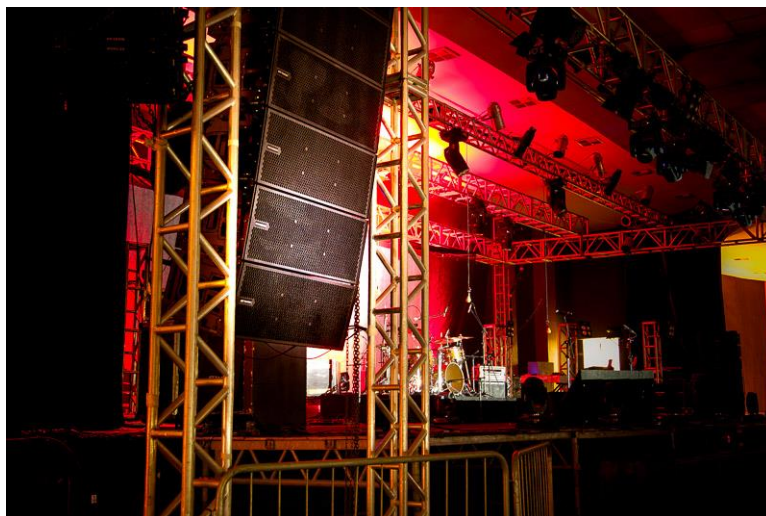

## **Legião Urbana estreia turnê de 30 anos utilizando sistema Attack Audio System**

O show de estreia da Turnê de 30 Anos da Banda Legião Urbana, foi realizado no dia 23/10/2015 em Santos, não por coincidência, cidade onde fora realizado o último show da banda há quase 20 Anos. O Mendes Convention Center foi o local que recebeu um público de quase 6.000 pessoas que puderam presenciar a estreia da Turnê com a participação de Paulo Miklos (Titãs) e André Frateschi nos vocais.

O sistema Attack Vertcon L212D, também fazendo sua estreia junto a Potenza Som e Luz que nesse ano teve a oportunidade de realizar diversos shows de grande porte como Nando Reis, Chitãozinho & Xororó, Henrique & Juliano, Zeca Pagodinho, Roupas Novas entre outros. Além do L+R utilizando o sistema L212D, também foi necessário um sistema de cobertura com LL/ RR/ Front Fill utilizando o VRD108A, demonstrando que tamanho não é documento e que além de sistemas de grande porte é sempre necessário sistemas de menor porte para conseguir fazer uma cobertura homogênea. Todas as 52 caixas do PA passaram pelo processamento do Vertcon LM408E e entregues separados ao técnico de PA Estevão Case para que ele pudesse fazer a mix de acordo com a necessidade da banda.

Já no monitor utilizamos o Sistema LAS208A e LSB218A como Side Fill, não menos importante uma vez que todos os músicos e o técnico de monitor Fabiano Estevão tinham a necessidade de ter a mesma referência do PA.

# ATTACK AUDIO SYSTEM

|| HEAR THE DIFFERENCE ||

“Totalmente satisfeito como o novo sistema, pois além da qualidade é um sistema muito prático para transporte e montagem, pois podemos contar com a estrutura de transporte do sistema, com isso posso dizer que é um excelente investimento e nós da Potenza Som e Luz já estamos nos preparando para atender a musa Ivete Sangalo junto do técnico Kalunga e Lulu Santos com nosso grande amigo Alexandre Rabaço.” - Alex Potenza (Potenza Som e Luz).